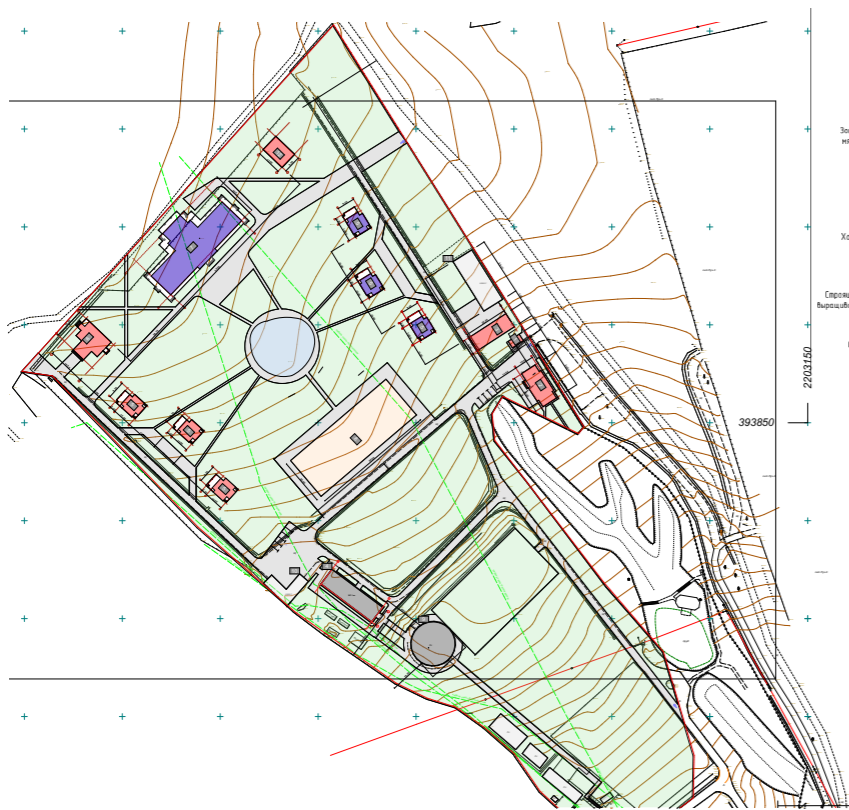

Конный комплекс GreenHorse / Московская область д.Дубечино / 2018г. по н.в.

Вид всего комплекса

Генеральный план комплекса

Функциональная схема комплекса

Схема развития комплекса

Конный клуб Green Horse – это крупная часть аграрного комплекса в Московской области. Наша компания разрабатывала планировочную стратегию развития всего комплекса, в который входят животноводческие фермы, питомники для растений, рекреационная зона с прудом, ресторанами, гостиницами. Конный клуб рассчитан на 80 лошадей, с перспективой развития до 150 голов: состоит из 3-х конюшен, выездного поля, манежа, манежа типа «Бочка», левад, необходимых хозяйственных построек, помещений для тренеров и конюхов. Основная часть зданий комплекса – в том числе манеж «Бочка» и одна конюшня – выполнены из оцилиндрованного бревна и клееного бруса.

Конюшня и тренерская

Левады и поле

Конюшня

Конюшня интерьер

Конюшня интерьер

Манеж "Бочка" и поле